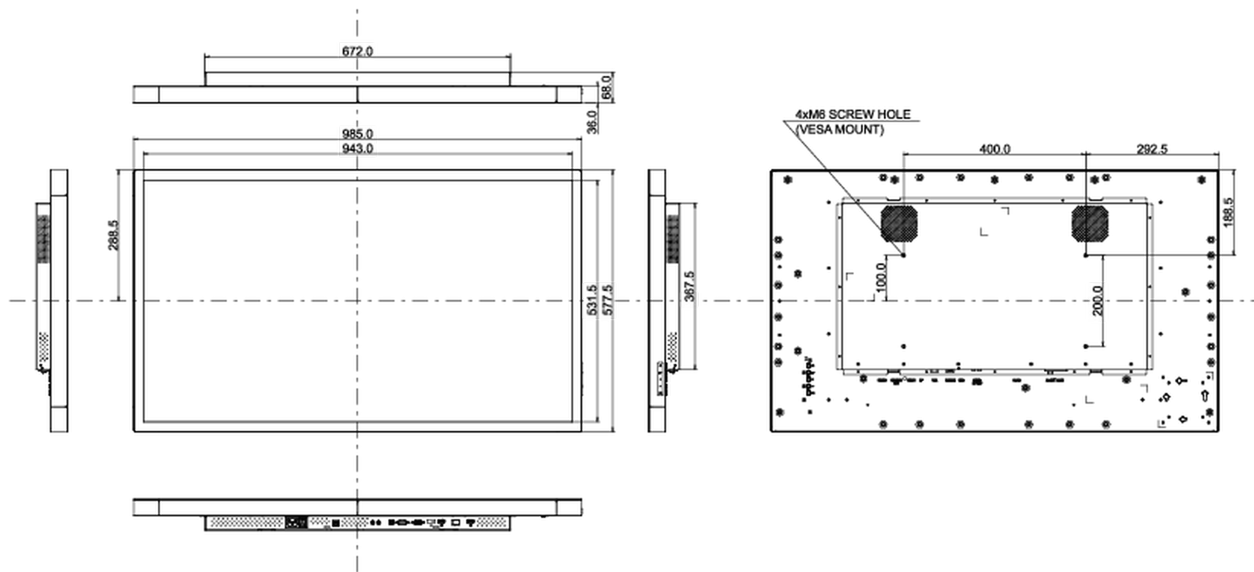

10 РАЗМЕР / ВЕС

| | |
|---------------------------|--------------------|
| Размер продукта Ш x В x Г | 985 x 577.5 x 68мм |
| Размер коробки Ш x В x Г | 1070 x 700 x 200мм |
| Вес (без упаковки) | 23кг |