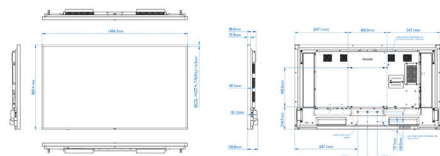

Аксессуары

- Входящие в комплект аксессуары: Шнур питания сети переменного тока, Кабель RS232, Пульт ДУ, Батарейки для пульта ДУ, Краткое руководство пользователя, Кабель HDMI, Кабель с ИК-датчиком (1,8 м)
- Аксессуары в комплекте: Кабель шлейфового соединения RS232, Ткань для очистки, 1 шт., Кабель DVI-D (1,8 м), Винт M2, 2 шт., Винт M3, 2 шт., Логотип Philips, 2 стилуса, Перо USB, 1 шт., Крышка для USB
- Дополнительные аксессуары: Интерфейс CastTo

Прочее

- Языки экранных меню: Арабский, Английский, Французский, Немецкий, Итальянский, Японский, Польский, Испанский, Турецкий, Русский, Упрощенный китайский, Традиционный китайский, Датский, Голландский, Финский, Норвежский, Португальский, Шведский
- Подтвержденное соответствие нормативам: CE, CB, BSMI, CU, ETL, FCC класс B, RCM, RoHS, WEEE
- Гарантия: Гарантия на 3 года

Мультимедийные приложения

- USB — воспроизведение изображений: BMP, JPEG, JPG, PNG
- USB — воспроизведение аудио: AAC, M4A, MP3, WMA
- USB — воспроизведение видео: ASF, AVI, DAT, FLV, MKV, MP4, MPEG, MPG, TS, VOB, WEBM, WMV

Встроенный плеер

- ЦП/процессор: MTK5680
- Накопитель: 32 Гб eMMC
- Wi-Fi: AP(WC0SR2511-88112BU), STA(WCT5GM2511MT7668AU)
- GPU: DDR4 4 Гб
- Память: 4 Гб ОЗУ

Дата выпуска 2020-09-10

Версия: 3.0.1

12 NC: 8670 001 66454
EAN: 87 12581 76594 1

© 2020 Koninklijke Philips N.V.
Все права защищены.

Характеристики могут меняться без предварительного уведомления. Торговые марки являются собственностью Koninklijke Philips N.V. или соответствующих владельцев.

www.philips.com