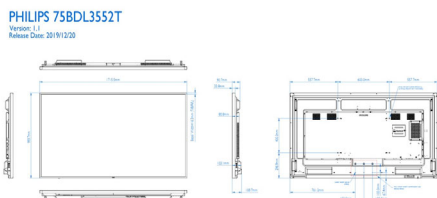

Питание

- Электропитание: 100–240 В перем. тока, 50/60 Гц
- Энергопотребление в режиме ожидания: <0,5 Вт
- Потребляемая мощность (типич.): 159,8 Вт
- Функции энергосбережения: Smart Power
- Максимальное энергопотребление (Вт): 310 Вт

Аксессуары

- Входящие в комплект аксессуары: Шнур питания сети переменного тока, Кабель RS232, Кабель USB, Пульт ДУ, Батарейки для пульта ДУ, Краткое руководство пользователя, Кабель HDMI, Кабель с ИК-датчиком (1,8 м)
- Аксессуары в комплекте: Пассивный стилус, 2 шт.
- Дополнительные аксессуары: Интерфейс CastTo

Прочее

- Языки экранных меню: Арабский, Английский, Французский, Немецкий, Итальянский, Японский, Польский, Испанский, Турецкий, Русский, Упрощенный китайский, Традиционный китайский, Португальский
- Подтвержденное соответствие нормативам: CE, BSMI, CB, EPA, FCC класс B
- Гарантия: Гарантия на 3 года

Мультимедийные приложения

- USB — воспроизведение аудио: AAC, M4A, MP3, WMA
- USB — воспроизведение изображений: BMP, JPEG, JPG, PNG
- USB — воспроизведение видео: 3GP, ASF, AVI, DAT, FLV, MKV, MOV, MP4, MPG, TS, VOB, WMV3

Встроенный плеер

- ЦП/процессор: MTK5680
- Память: 4 Гб ОЗУ
- Карта памяти: 32 Гб eMMC
- Wi-Fi: 2G/5G 2T2R, Двухдиапазонный 802.11 a/b/g/n/ac

Дата выпуска 2020-07-09

Версия: 2.0.1

12 NC: 8670 001 66458
EAN: 87 12581 76597 2

© 2020 Koninklijke Philips N.V.
Все права защищены.

Характеристики могут меняться без предварительного уведомления. Торговые марки являются собственностью Koninklijke Philips N.V. или соответствующих владельцев.

www.philips.com