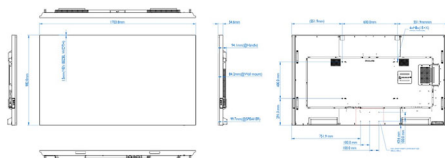

Звук

- Встроенные AC: 2x20 Вт RMS

Аксессуары

- Входящие в комплект аксессуары: Краткое руководство пользователя, Пульт ДУ и батареи типа AAA, Кабель RS232
- Аксессуары в комплекте: Логотип Philips (x1), Кабель шлейфового соединения RS232 (1 шт.), Ткань для очистки (x1), Кабель DVI-I (1,8 м, 1 шт.), Кабель HDMI (3 м, 1 шт.), Передатчик HDMI (x1), Кабель с ИК-датчиком (1,8 м, 1 шт.), Винт M2 (x2), Винт M3 (x2), Кабель питания (x3), Стилус (x2), Кабель USB A-B (3 м, 1 шт.), Крышка для USB (1 шт.)

Мультимедийные приложения

- USB — воспроизведение аудио: AAC, M4A, MP3, WMA
- USB — воспроизведение изображений: BMP, JPEG, JPG, PNG
- USB — воспроизведение видео: ASF, AVI, FLV, MKV, MP4, MPEG, MPG, TS, VOB, WEBM, WMV, DAT

Прочее

- Языки экранных меню: Английский, Французский, Немецкий, Испанский, Польский, Турецкий, Русский, Итальянский, Упрощенный китайский, Традиционный китайский, Арабский, Японский, Датский, Голландский, Финский, Норвежский, Португальский, Шведский
- Подтвержденное соответствие нормативам: CE, UL/cUL, RoHS, BSMI, CB, VCCI, CU, ЭМП, EPA, FCC класса A, GOST
- Гарантия: Гарантия на 3 года

Встроенный плеер

- ЦП/процессор: Intel Core i7
- Карта памяти: 256 ГБ eMMC
- GPU: Nvidia GT730
- RAM: 8 ГБ DDR4

Интерактивность Multi-touch

- Точки касания: 10 одновременно активных точек касания

Дата выпуска 2021-01-28

Версия: 2.0.1

12 NC: 8670 001 67649
EAN: 87 12581 76742 6

© 2021 Koninklijke Philips N.V.
Все права защищены.

Характеристики могут меняться без предварительного уведомления. Торговые марки являются собственностью Koninklijke Philips N.V. или соответствующих владельцев.

www.philips.com