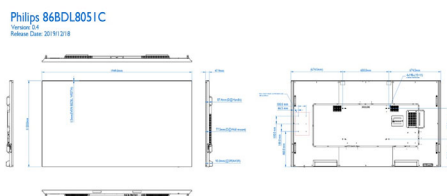

## Размеры

- Размеры корпуса (Ш x В x Г): 1949 x 1120,00 x 77,50 (с настенным кронштейном), 93,00 (макс.) миллиметра
- Размеры устройства в дюймах (Ш x В x Г): 76,73 x 44,09 x 3,05 (с настенным кронштейном), 3,66 (макс.) (дюймы)
- Ширина рамки: 1,50 мм (со всех сторон)
- Вес изделия (фунты): 175,27 фунта
- Вес продукта: 79,5 кг